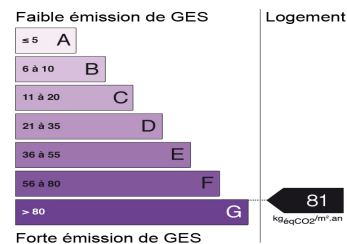

ENVIRONNEMENT

Quartier	VITRY SUR SEINE
Moyens de transport	RER C - BUS 180 / 182 / 217
Ligne (métro,bus, tram)	RER C
Station	VITRY SUR SEINE
Proximité	
Orientation	
Situation