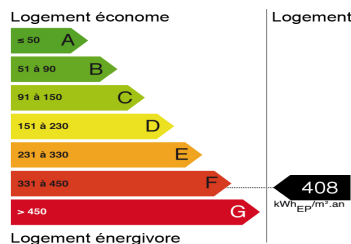

ENVIRONNEMENT

Quartier	VITRY SUR SEINE
Moyens de transport	RER C - BUS 180 / 182 / 217
Ligne (métro,bus, tram)	RER C
Station	VITRY SUR SEINE
Proximité	
Orientation	
Situation